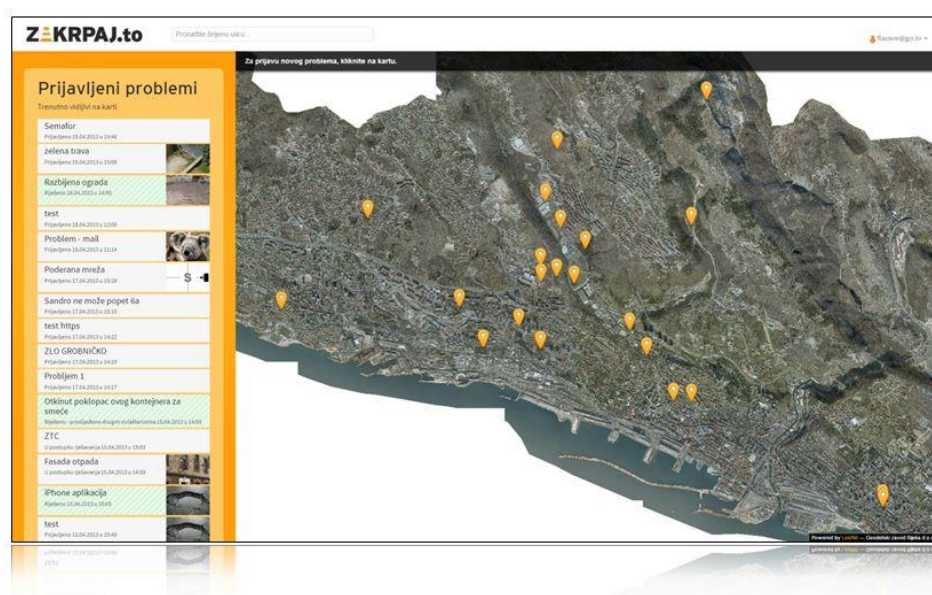

ZAKRPAJ.to

WebServis za upravljanje komunalnim prijavama

Općina Velika Pisanica nudi svojim mještanima novu mogućnost prijave komunalnih problema putem WebServisa za upravljanje komunalnim prijavama ZAKRPAJ.to.

ZAKRPAJ.to je moderan i učinkovit alat za evidenciju i upravljanje pristiglih prijava komunalnih problema. Probleme koje, inače, uočavaju komunalni redari i zaposlenici općine, moguće je prijaviti jednostavno i potpuno određeno položajem na terenu, slikom i opisom.

Prijaviti je moguće na dva načina:

- pametnim telefonom - na terenu
- računalom - na karti

Najjednostavnija prijava je putem pametnih telefona korištenje aplikacije ZAKRPAJ.to:

- 1. Opiši problem**
- 2. Slikaj**
- 3. Šalji!**

Računalom se prijavljuje na internetskoj stranici www.zakrpaj.to na način da se u odabiru grada odabere Općina Velika Pisanica i klikne na gumb karta.

Sve prijave (obrasla zemljišta, psi lualice bez vlasnika, nepravilno odlaganje otpada, rupe na cesti, pokvarene žarulje javne rasvjete,) biti će vidljive komunalnoj službi Općine Velika Pisanica, ali i svim ostalim posjetiteljima WebServisa ZAKRPAJ.to. Osim što će, nadležna služba Općine Velika Pisanica voditi bolju evidenciju svih prijava, građani će imati uvid u dinamiku rješavanja njihovih, ali i svih ostalih prijava.